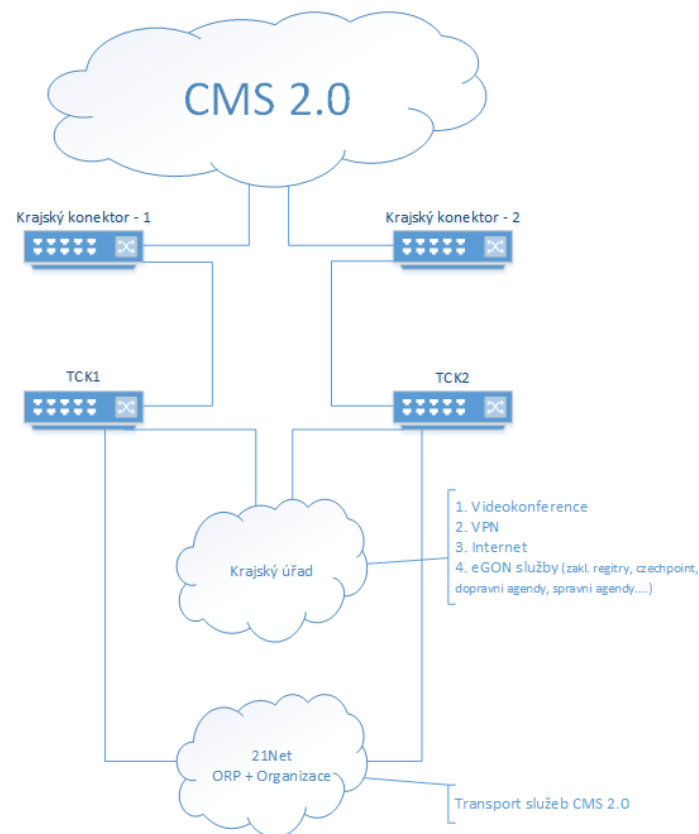

Současný stav sítě 21Net

Současný stav sítě 21Net

- Zlínský kraj se stal KIVS operátorem;
- Připojeno všech 13 ORP,
4 krajské nemocnice,
Policie ČR, HZS ZK, PO;
- Optické trasy jsou redundantní
a zakončeny ve dvou geograficky oddělených datových centrech;
- Celková délka optických tras je přes 600 km, optická vlákna typu G.652.C;

Služby sítě 21Net

- Přístup ke službám IVVS (k meteorradaru);
- Krajská videokonference;
- Přenos PACS snímků (cca 60TB);
- Přenos služeb organizace;
- Přenos služeb Cesnet;
- Přenos služeb Policie ČR;
- Přenos služeb HZS ZK;
- Přístup k CMS, CMS2.

Přístup ke službám CMS

- Centrální místo služeb (CMS) – Zajišťuje vzájemné řízené a bezpečné propojování subjektů veřejné a státní správy pro výměnu dat a služeb, ...
- KIVS – „Komunikační Infrastruktura Veřejné Správy“;
- Krajský konektor - souhrn technických síťových zařízení umístěných v každém kraji propojených s centrálními uzly CMS 2.0.
- Operátor KIVS je kraj, který přes krajskou síť může připojovat subjekty veřejné a státní správy pro účely přístupu ke službám CMS.