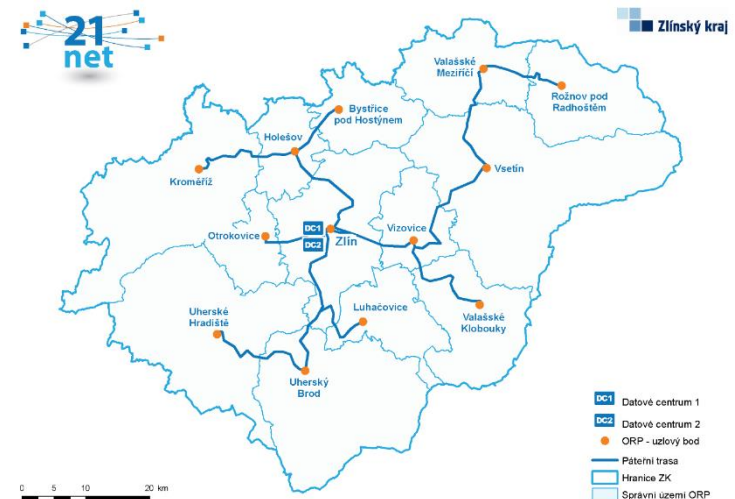

Současný stav sítě 21Net

Současný stav sítě 21Net

- Zlínský kraj se stal KIVS operátorem;
- Připojeno všech 13 ORP,
4 krajské nemocnice,
Policie ČR, HZS ZK, PO;
- Optické trasy jsou redundantní
a zakončeny ve dvou geograficky oddělených datových centrech;
- Celková délka optických tras je přes 600 km, optická vlákna typu G.652.C;

Přístup ke službám CMS

- Centrální místo služeb (CMS) – Zajišťuje vzájemné řízené a bezpečné propojování subjektů veřejné a státní správy pro výměnu dat a služeb, ...
- KIVS – „Komunikační Infrastruktura Veřejné Správy“;
- Krajský konektor - souhrn technických síťových zařízení umístěných v každém kraji propojených s centrálními uzly CMS 2.0.
- Operátor KIVS je kraj, který přes krajskou síť může připojovat subjekty veřejné a státní správy pro účely přístupu ke službám CMS.