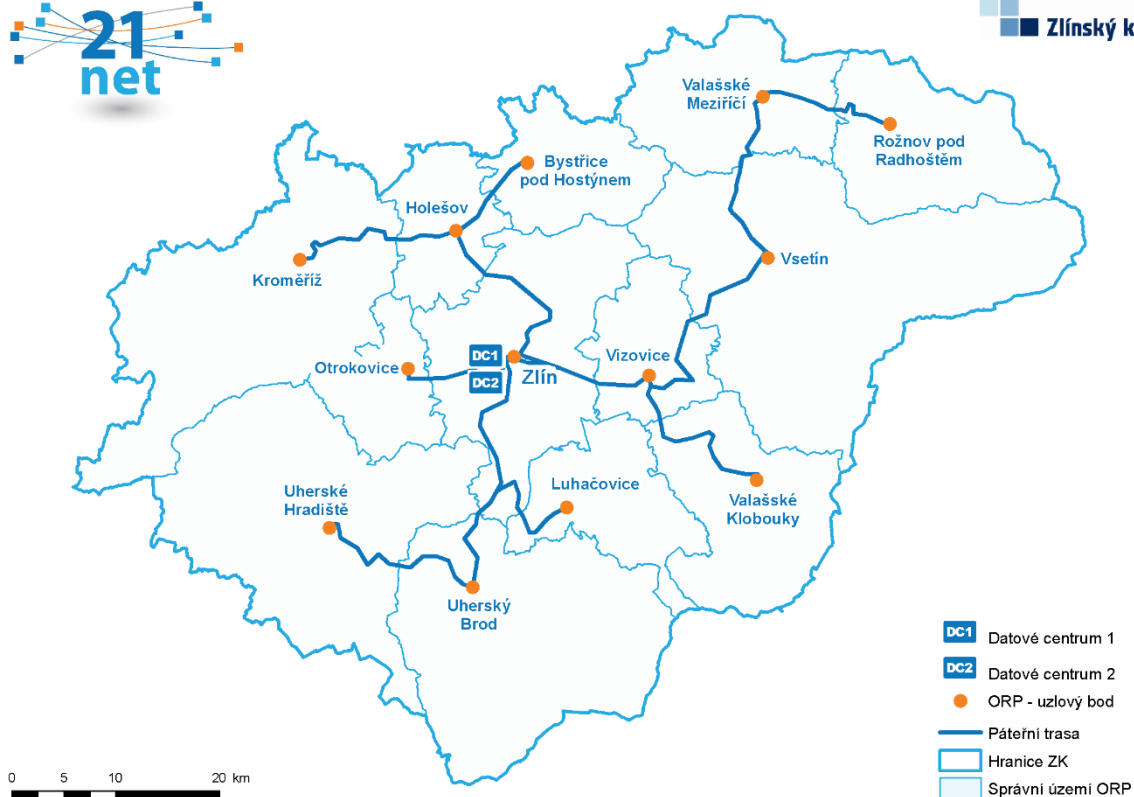

„Setkání ajťáků“

5. 4. 2017

Tomáš Zimáček

Tomas.Zimacek@kr-zlinsky.cz

731 555 237

Program

1. Současný stav sítě Z1Net;
2. Služby sítě Z1Net – příklady využití;
3. Přístup ke službám CMS;
4. Policie ČR (Ing. Vladimír Horníček);
5. IVVS;
6. Diskuze.

Současný stav sítě 21Net

Současný stav sítě 21Net

- Zlínský kraj se stal KIVS operátorem;
- Připojeno všech 13 ORP,
4 krajské nemocnice,
Policie ČR, HZS ZK, PO;
- Optické trasy jsou redundantní
a zakončeny ve dvou geograficky oddělených datových centrech;
- Celková délka optických tras je přes 600 km, optická vlákna typu G.652.C;

Přístup ke službám CMS

- Centrální místo služeb (CMS) – Zajišťuje vzájemné řízené a bezpečné propojování subjektů veřejné a státní správy pro výměnu dat a služeb, ...
- KIVS – „Komunikační Infrastruktura Veřejné Správy“;
- Krajský konektor - souhrn technických síťových zařízení umístěných v každém kraji propojených s centrálními uzly CMS 2.0.
- Operátor KIVS je kraj, který přes krajskou síť může připojovat subjekty veřejné a státní správy pro účely přístupu ke službám CMS.